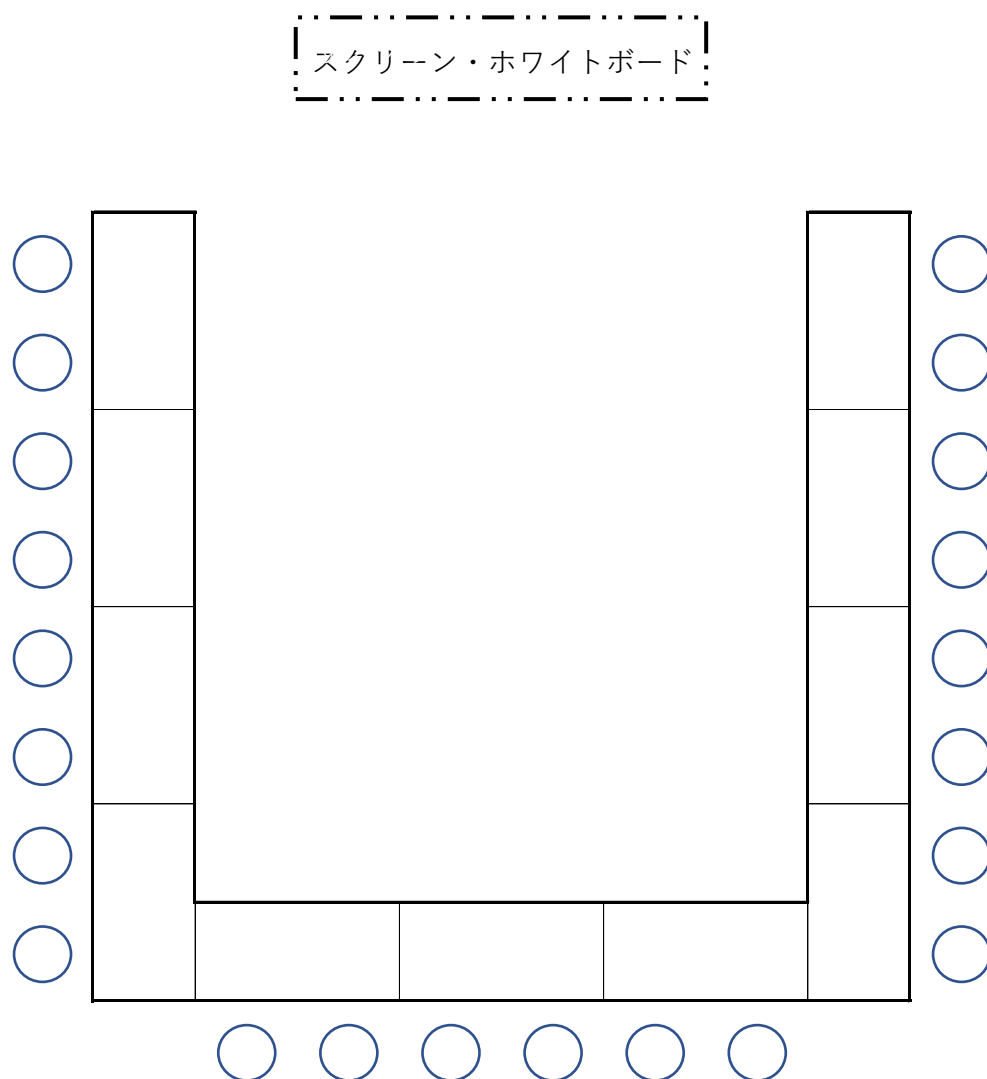

『金時』 会議スタイルイメージ図 (8.5m × 8.5m = 72m²)

【コの字スタイル】 (例) (最大24名様)

- ・ テーブル (120cm × 75cm) は1台2名様までご利用出来、それぞれ移動可能なので、島形式等自由にご利用いただけます。